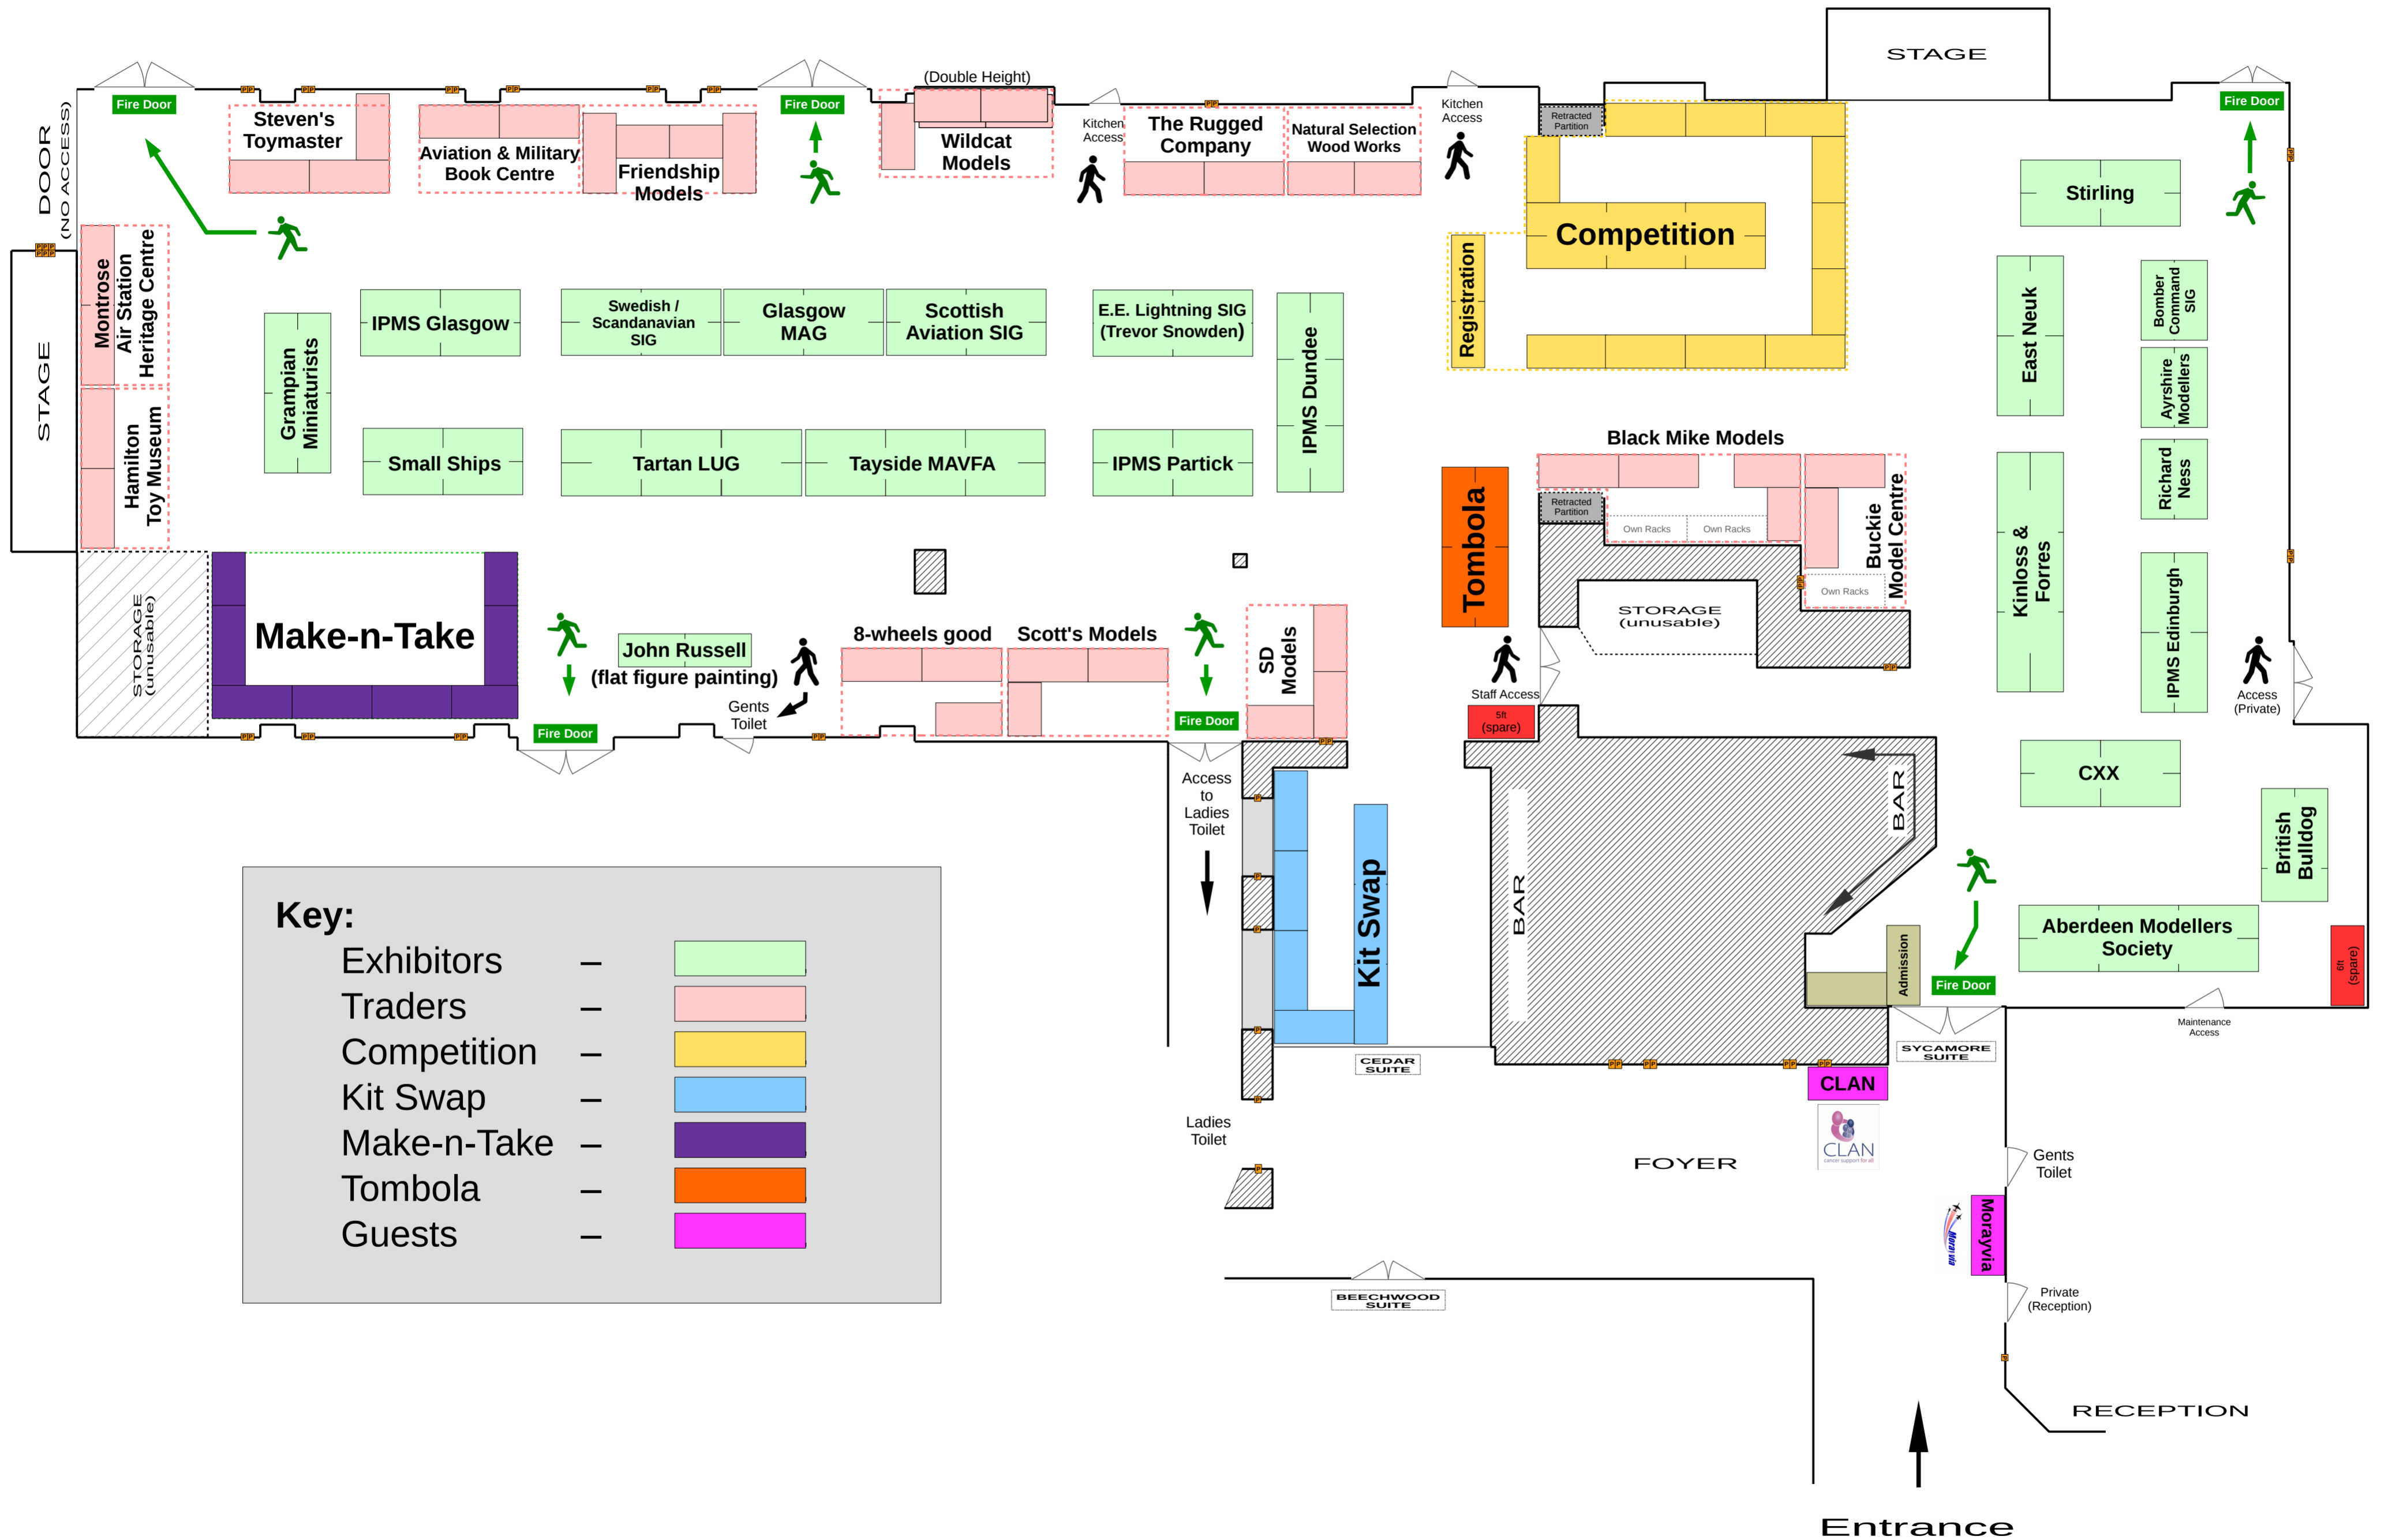

**DoubleTree by Hilton Aberdeen TreeTops Hotel  
Craigiebukler Suite**

**Key:**

Exhibitors	—	<span style="background-color: #d9ead3; border: 1px solid black; display: inline-block; width: 20px; height: 10px;"></span>
Traders	—	<span style="background-color: #f4cccc; border: 1px solid black; display: inline-block; width: 20px; height: 10px;"></span>
Competition	—	<span style="background-color: #fff2cc; border: 1px solid black; display: inline-block; width: 20px; height: 10px;"></span>
Kit Swap	—	<span style="background-color: #d9ead3; border: 1px solid black; display: inline-block; width: 20px; height: 10px;"></span>
Make-n-Take	—	<span style="background-color: #f4cccc; border: 1px solid black; display: inline-block; width: 20px; height: 10px;"></span>
Tombola	—	<span style="background-color: #fff2cc; border: 1px solid black; display: inline-block; width: 20px; height: 10px;"></span>
Guests	—	<span style="background-color: #d9ead3; border: 1px solid black; display: inline-block; width: 20px; height: 10px;"></span>